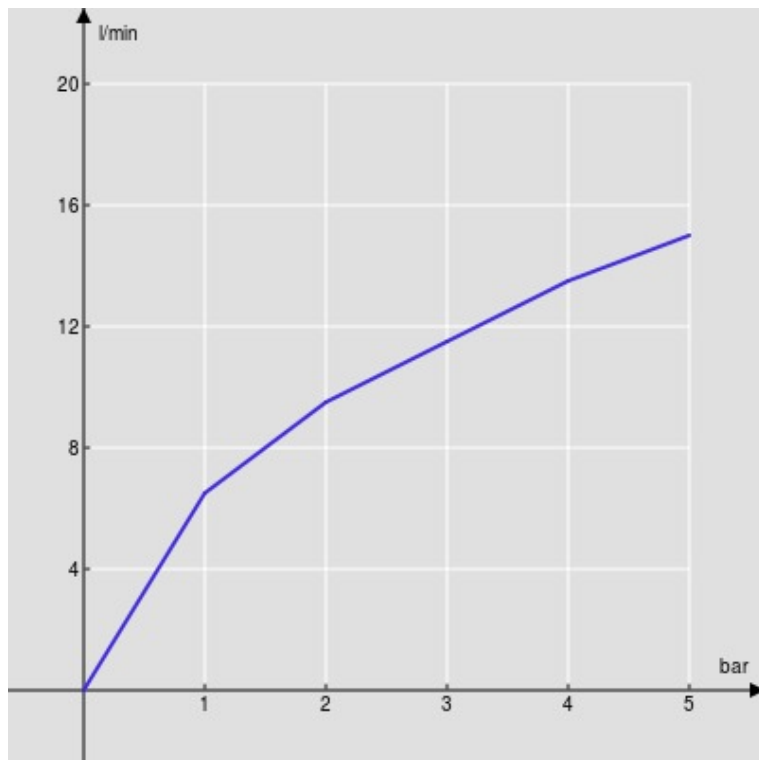

SPECIFICHE

Parte esterna monocomando a parete

Chrome

Aeratore anticalcare M 24 x 1

Lunghezza bocca 150 mm

Senza scarico

Limitatore di portata con freno al 50%

Imballo: 41 x 21 x 7 cm / 0,006027 m<sup>3</sup> / 2,1 kg

DIAGRAMMA DI PORTATA: ACQUA CALDA/FREDDA

— Aeratore

DIAGRAMMA DI PORTATA: ACQUA MISCELATA

— Aeratore