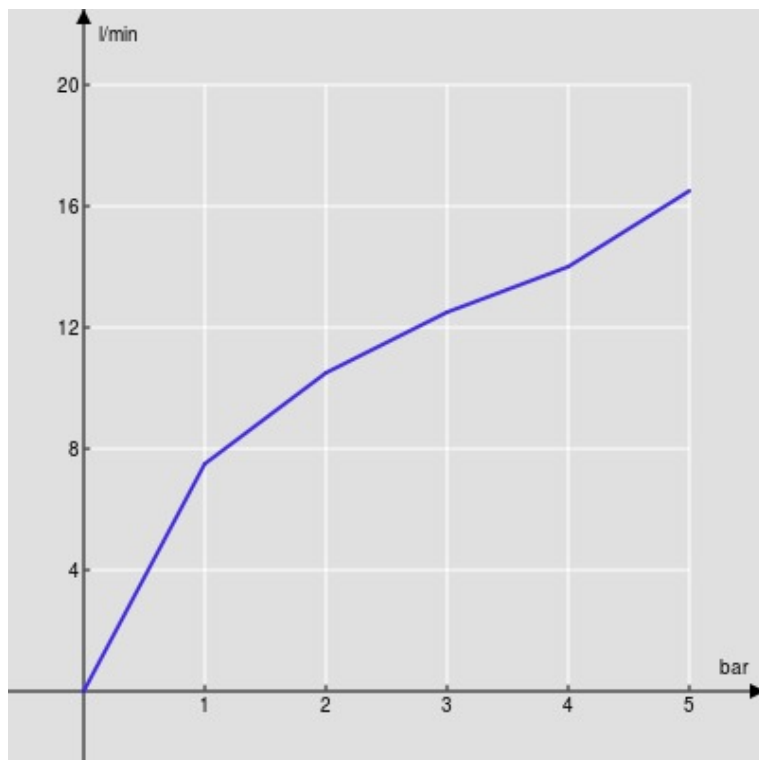

SPECIFICHE

Parte esterna monocomando a parete

Chrome

Aeratore anticalcare M 24 x 1

Lunghezza bocca 150 mm

Senza scarico

Limitatore di portata con freno al 50%

Imballo: 41 x 21 x 7 cm / 0,006027 m<sup>3</sup> / 2,1 kg

DIAGRAMMA DI PORTATA: ACQUA CALDA/FREDDA

— Aeratore

DIAGRAMMA DI PORTATA: ACQUA MISCELATA

— Aeratore