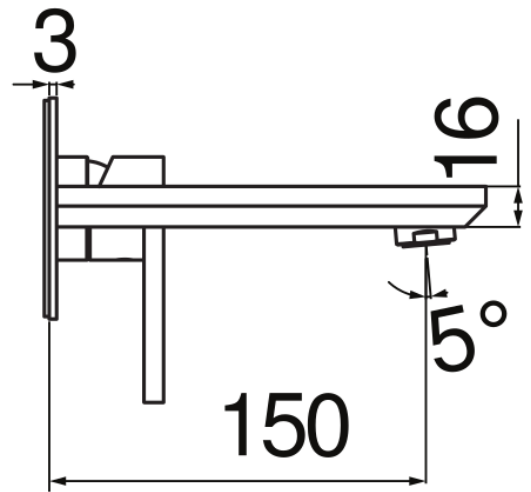

SPECIFICHE

Parte esterna monocomando a parete

Chrome

Aeratore anticalcare M 24 x 1

Lunghezza bocca 150 mm

Senza scarico

Limitatore di portata con freno al 50%

Imballo: 41 x 21 x 7 cm / 0,006027 m<sup>3</sup> / 2,1 kg

DIAGRAMMA DI PORTATA: ACQUA CALDA/FREDDA

— Aeratore

DIAGRAMMA DI PORTATA: ACQUA MISCELATA

— Aeratore